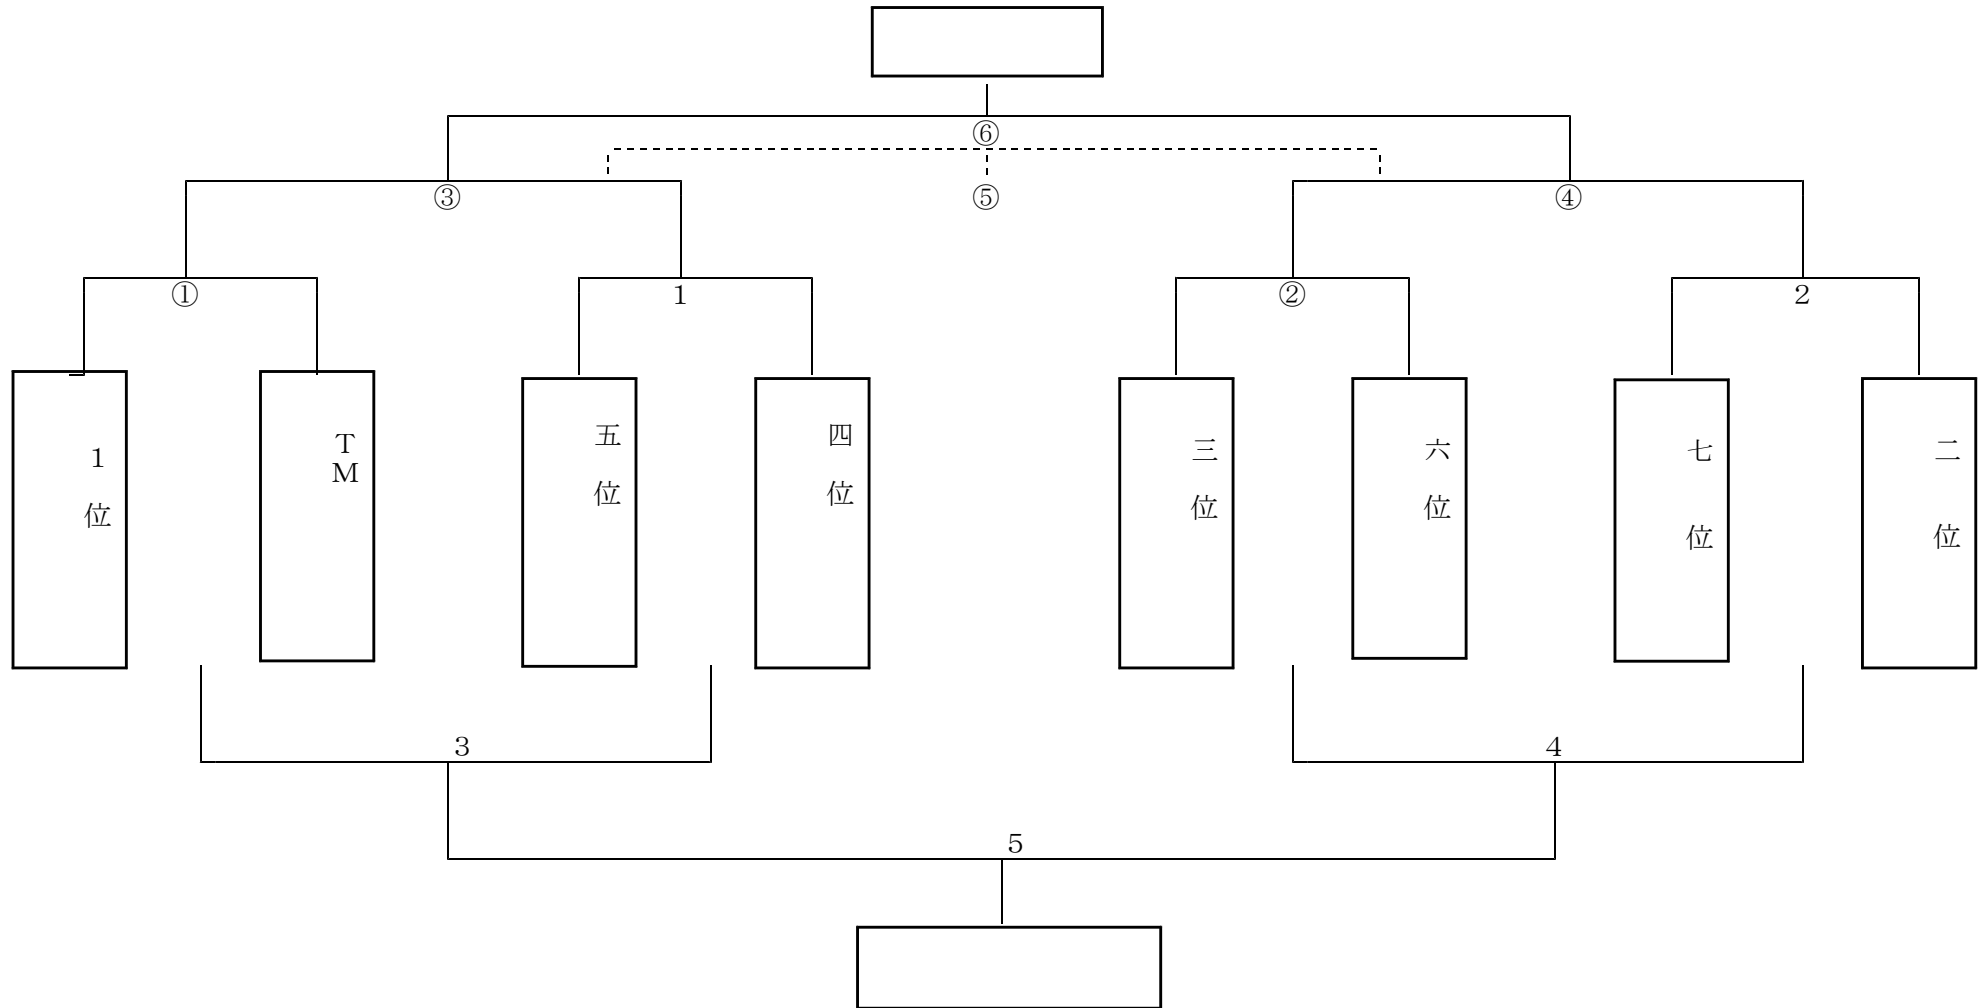

# 2026 山中湖Jrサッカーフェスティバル

15分-5-15分

1日目順位決定リーグ

	チーム名	1	2	3	4	5	6	7	勝点	得点	失点	順位
1	U 韮崎											
2	リヴィエール											
3	エアフォルク山梨											
4	パルティエーレ											
5	K.S.FC											
6	成瀬 SC											
7	エスヴィエント											

# 2026 山中湖Jrサッカーフェスティバル

★1日目大会スケジュール

時間	コート A			審判	コート B			審判
9:00～	U 葦崎	—	リヴィエール	当該	エアフォルク	—	バルティーレ	当該
9:40～	K.S.F C	—	成瀬 S C	当該	U 葦崎	—	エアフォルク	当該
10:20～	リヴィエール	—	バルティーレ	当該	K.S.F C	—	エスヴィエント	当該
11:00～	U 葦崎	—	バルティーレ	当該	リヴィエール	—	成瀬 S C	当該
11:40～	バルティーレ	—	エスヴィエント	当該	エアフォルク	—	成瀬 S C	当該
12:20～	U 葦崎	—	K.S.F C	当該	リヴィエール	—	エアフォルク	当該
13:10～	U 葦崎	—	成瀬 S C	当該	リヴィエール	—	エスヴィエント	当該
13:50～	バルティーレ	—	成瀬 S C	当該	エアフォルク	—	K.S.F C	当該
14:30～	U 葦崎	—	エスヴィエント	当該	K.S.F C	—	リヴィエール	当該
15:10～	エアフォルク	—	エスヴィエント	当該		—		
15:50～	成瀬 S C	—	エスヴィエント	当該	バルティーレ	—	K.S.F C	当該

★大会2日目 タイムスケジュール (20分ハーフ)

	時間	コートA			審判		コートB			審判
①	9:00		-		当該	①		-		当該
②	9:50		-		当該	②		-		当該
③	10:40		-		当該	③		-		当該
④	11:20		-		当該	④		-		当該
昼 食										
⑤	13:00		-		当該	⑤		-		当該
⑥	13:50		-		当該	TM		-		当該
TM	14:40		-		当該	TM		-		当該
TM	15:15		-		当該	TM		-		当該
TM	15:50		-		当該	TM		-		当該

※ TMは15分ハーフとする  
希望チームは本部へお伝えください